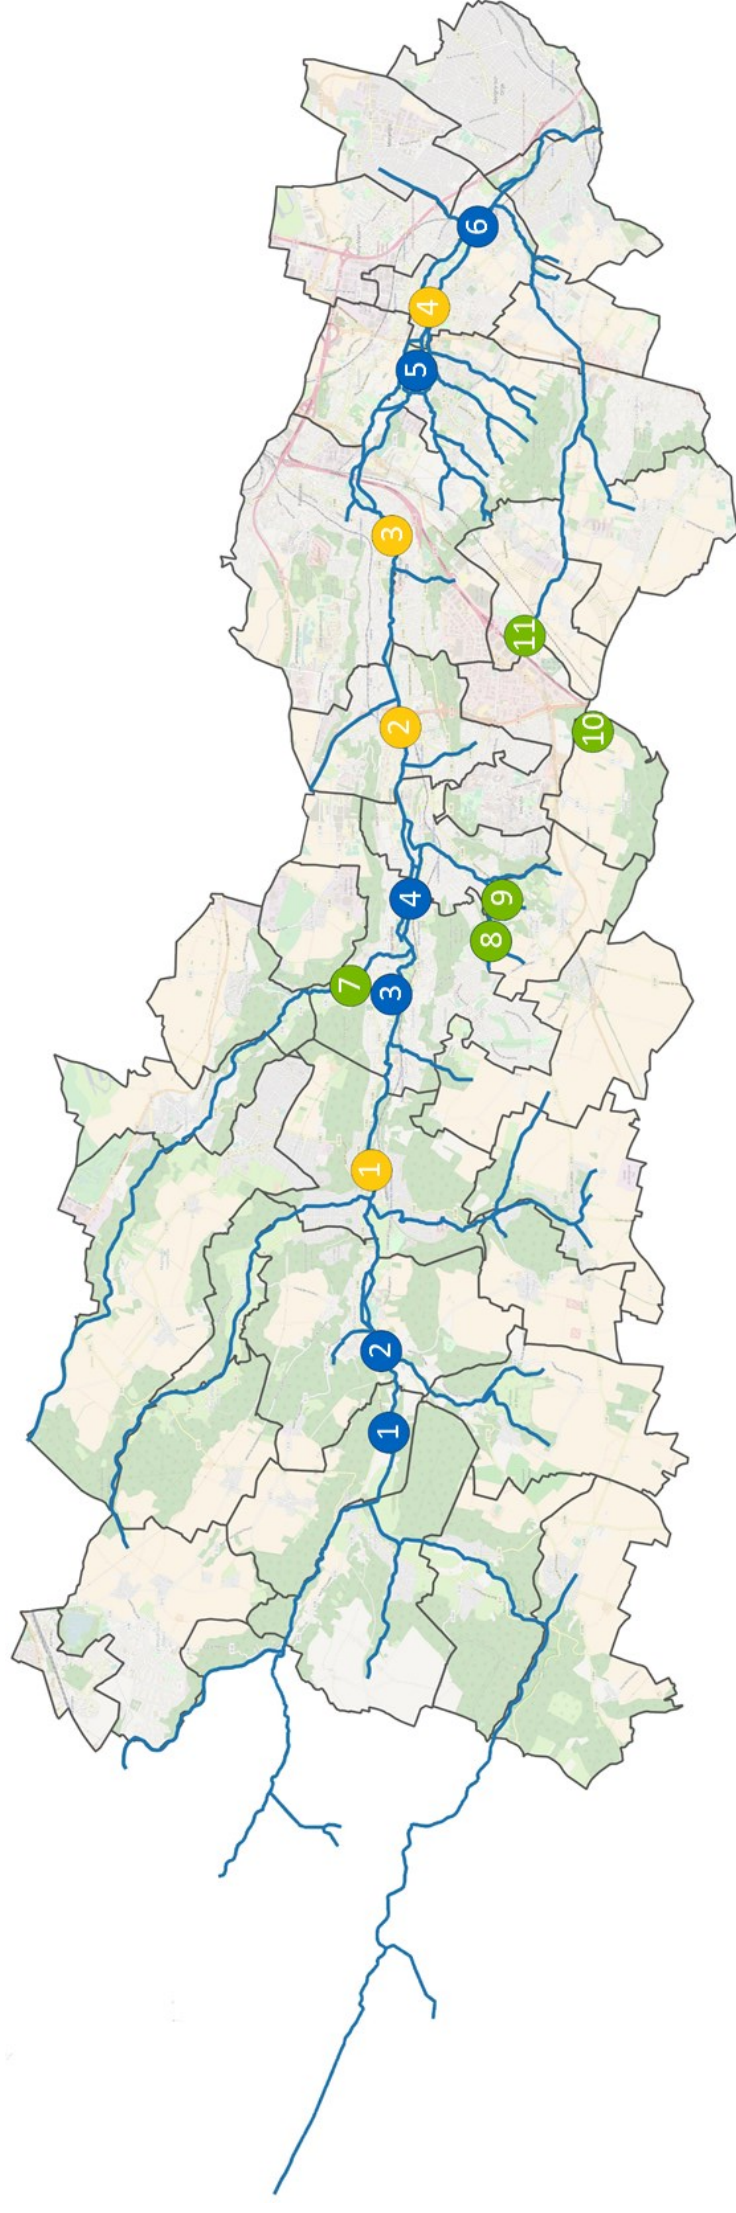

### Etat des bassins\*

\*Carte de l'emplacement des bassins et des hauteurs d'eau sur le territoire du SIAHVY au verso du bulletin.

# Localisation des bassins de retenue et des stations de jaugeage sur le territoire du SIAHVV

## Les bassins de l'Yvette

- 1 Saint-Forget
- 2 Chevreuse
- 3 Coupières
- 4 Bures
- 5 Saulx-les-Chartreux
- 6 Balizy

## Les bassins des affluents

- 7 Mérantaise
- 8 Armand
- 9 Grands-Près
- 10 Les Ulis
- 11 Villejust