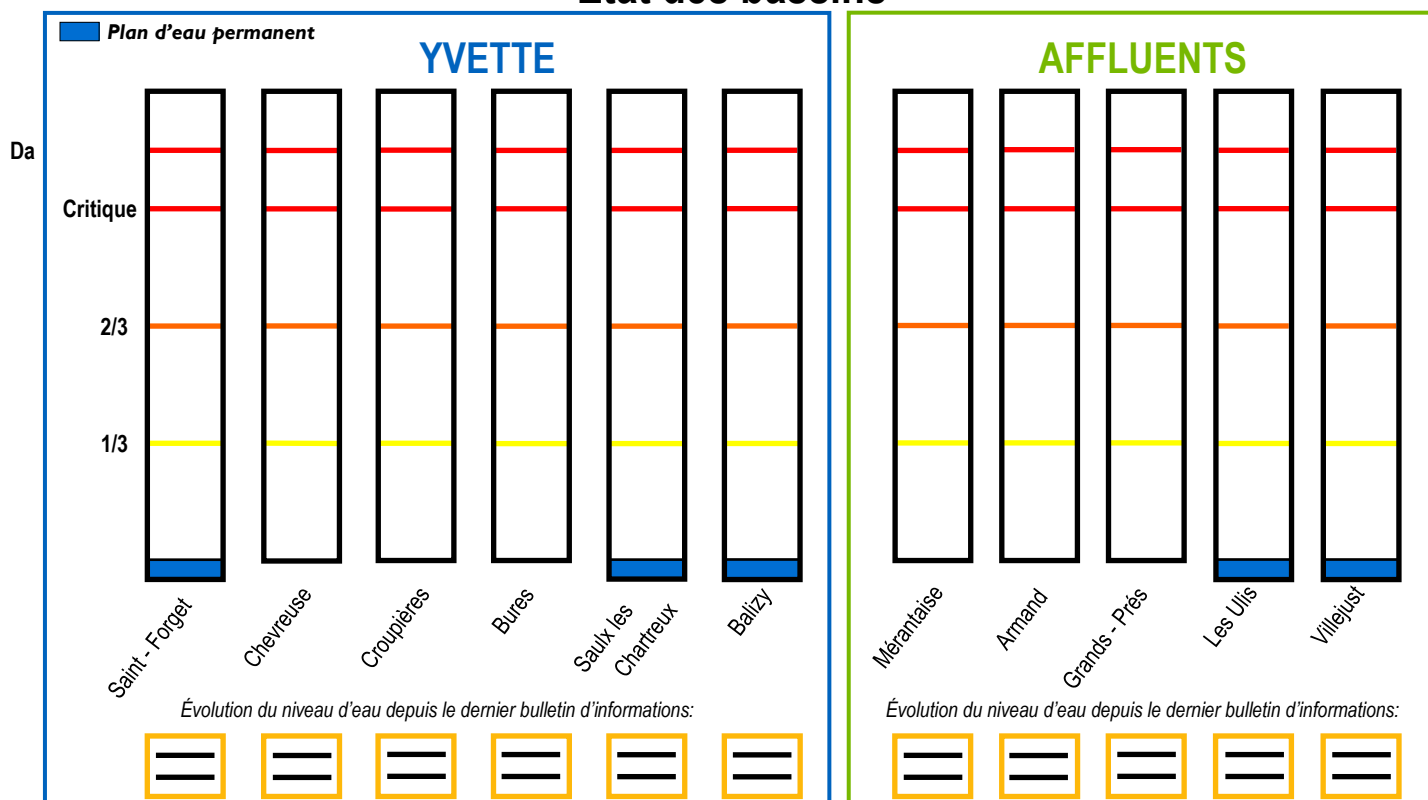

## Etat de l'Yvette et de ses affluents le 01-10-2021 à 15:30

Saint-Rémy-lès-Chevreuse

Orsay

Villebon-sur-Yvette

Longjumeau

Les stations de jaugeage nous permettent de surveiller en continu les hauteurs d'eau de la rivière et d'agir en conséquence.

0.39 m

0.11 m

0.42 m

0.62 m

Évolution du niveau d'eau depuis le dernier bulletin d'informations:

### Etat des bassins\*

\*Carte de l'emplacement des bassins et des hauteurs d'eau sur le territoire du SIAHVY au verso du bulletin.