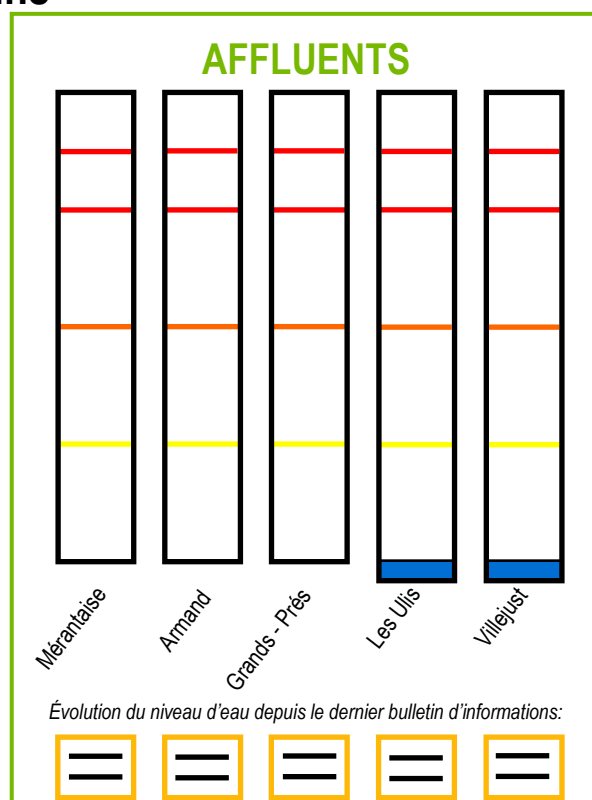

Etat de l'Yvette et de ses affluents le 10/06/2018 à 15:00

Les stations de jaugeage nous permettent de surveiller en continu les hauteurs d'eau de la rivière et d'agir en conséquence.

Saint-Rémy-lès-Chevreuse

Orsay

Villebon-sur-Yvette

Longjumeau*

0,26 m

0,29 m

0,28 m

0,00 m

Évolution du niveau d'eau depuis le dernier bulletin d'informations:

*Station de jaugeage prévu 3ème trimestre 2018

Etat des bassins*

*Carte de l'emplacement des bassins et des hauteurs d'eau sur le territoire du SIAHVY au verso du bulletin.

Cumul précipitations et prévisions météorologiques