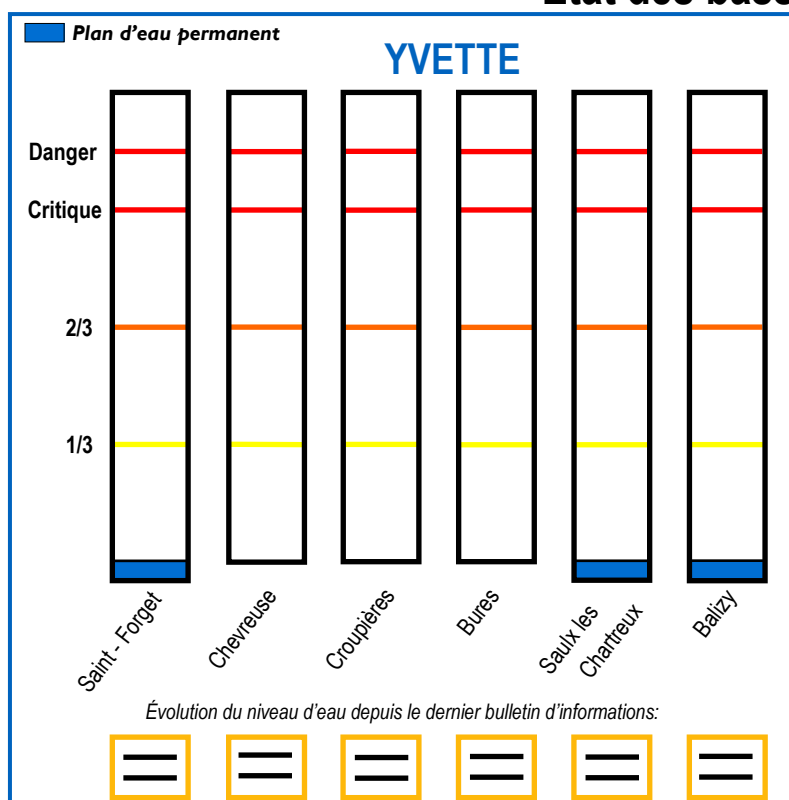

Etat de l'Yvette et de ses affluents le 10/06/2018 à 15:00

Les stations de jaugeage nous permettent de surveiller en continu les hauteurs d'eau de la rivière et d'agir en conséquence.

Saint-Rémy-lès-Chevreuse

Orsay

Villebon-sur-Yvette

Longjumeau*

0,26 m

0,29 m

0,28 m

0,00 m

Évolution du niveau d'eau depuis le dernier bulletin d'informations:

*Station de jaugeage prévu 3ème trimestre 2018

Etat des bassins*

*Carte de l'emplacement des bassins et des hauteurs d'eau sur le territoire du SIAHVY au verso du bulletin.

Cumul précipitations et prévisions météorologiques