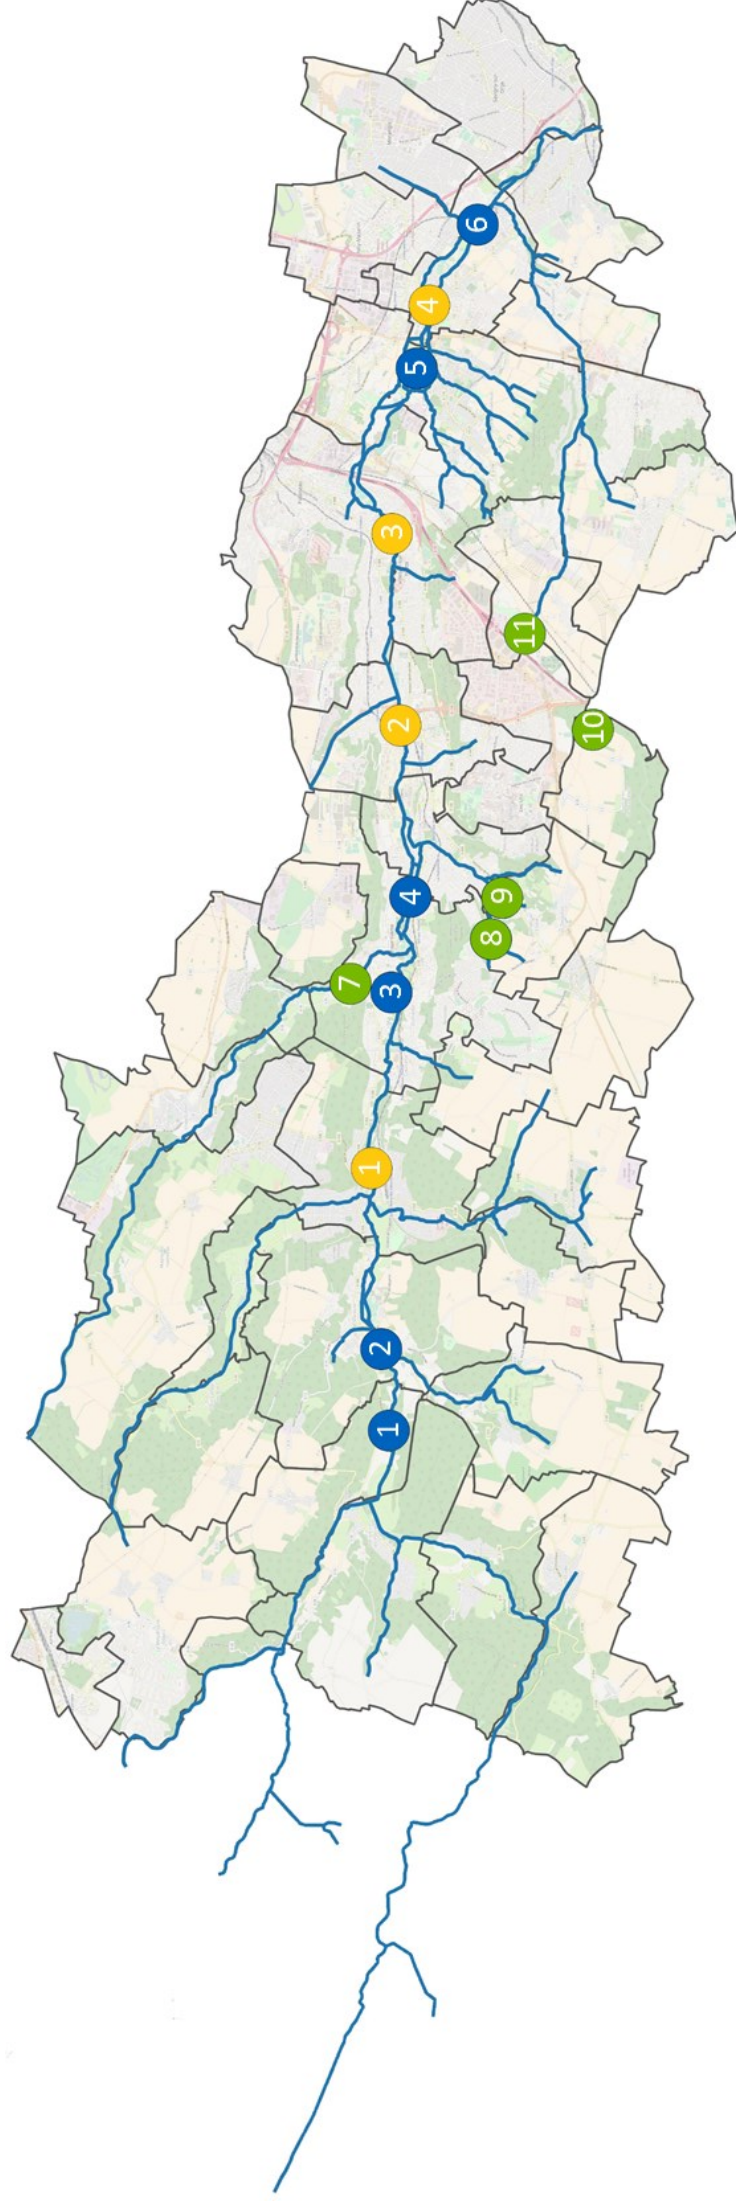

*Station de jaugeage prévu 3ème trimestre 2018

Etat des bassins*

*Carte de l'emplacement des bassins et des hauteurs d'eau sur le territoire du SIAHVY au verso du bulletin.

Cumul précipitations et prévisions météorologiques

| Nom de la station (Pluviomètre) | Cumul mensuel | Cumul annuel | Dimanche* | Lundi* | Mardi* | Mercredi* | Jeudi* | Vendredi* |
|---------------------------------|---------------|--------------|-----------|---------|--------|-----------|--------|-----------|
| Trappes | 18,3 mm | 405,5 mm | 6,3 mm | 55 mm | 9,3 mm | 0 mm | 0,2 mm | 0,3 mm |
| Toussus le Noble | 25,4 mm | 381,9 mm | 6,6 mm | 55,3 mm | 8,6 mm | 0 mm | 0,2 mm | 0,2 mm |
| Orly | 38,3 mm | 407,8 mm | 5,9 mm | 51,5 mm | 5,6 mm | 0 mm | 0,5 mm | 0,7 mm |

Les bassins de l'Yvette

- 1 Saint-Forget
- 2 Chevreuse
- 3 Coupières
- 4 Bures
- 5 Saulx-les-Chartreux
- 6 Balizy

Les bassins des affluents

- 7 Mérantaïse
- 8 Armand
- 9 Grands-Près
- 10 Les Ulis
- 11 Villejust

Les stations de mesure

- 1 Saint-Rémy-lès-Chevreuse
- 2 Orsay
- 3 Villebon-sur-Yvette
- 4 Longjumeau